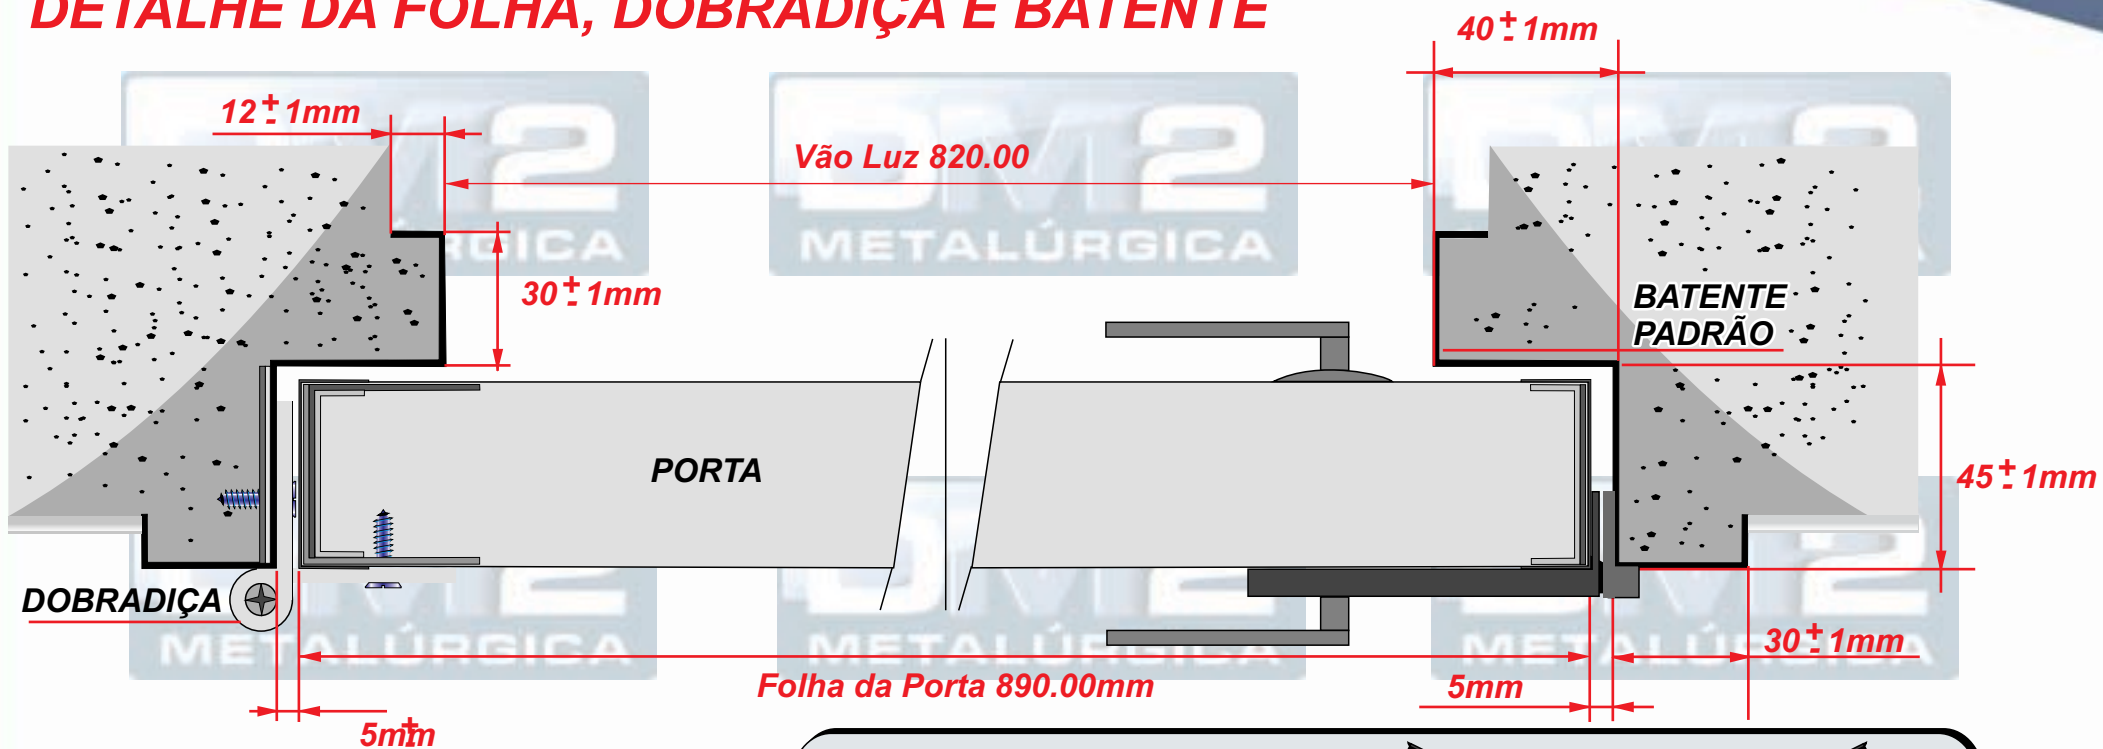

Portas Corta-Fogo

Batentes Especiais

OBS:

CLIENTE:

ASSUNTO:

desenho porta padrao

DATA:

MEDIDAS DOS BATENTES:

CHAPA:

DETALHE DA FOLHA, DOBRADIÇA E BATENTE

SENTIDO DE ABERTURA

Abertura Direita

Abertura Esquerda